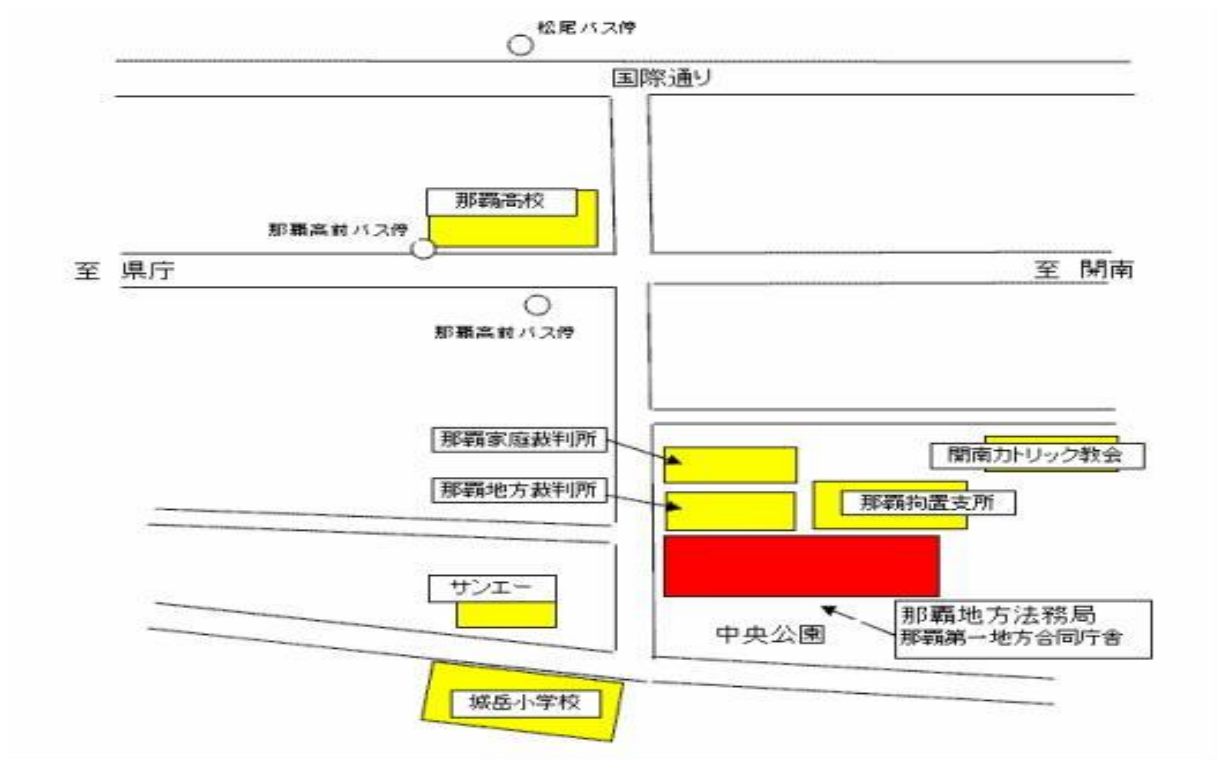

那覇地方法務局の案内図

1 バスの場合

(1) 市内線

那覇交通：1番，2番，3番，5番，17番

(2) 南部方面から

沖縄バス：34番，35番，39番，41番

琉球バス：50番，51番，53番，54番，89番

東陽バス：38番

以上「那覇高校前」バス停下車（徒歩10分）

(3) 沖縄市方面から

沖縄バス：27番，77番

琉球バス：21番，23番，63番，90番

以上「松尾」バス停下車（徒歩20分）

琉球バス：112番

東陽バス：31番

以上「那覇高校前」バス停下車（徒歩10分）

琉球バス，沖縄バス（ともに国際通り経由）

20番，28番，29番，120番

以上「松尾」バス停下車（徒歩20分）

2 モノレールの場合

「県庁前」駅下車（徒歩15分）